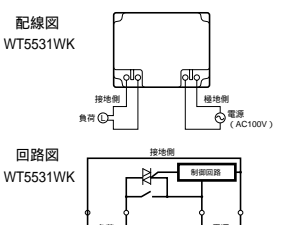

24時間デジタルタイムスイッチ