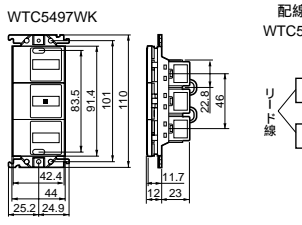

24時間デジタルタイムスイッチ