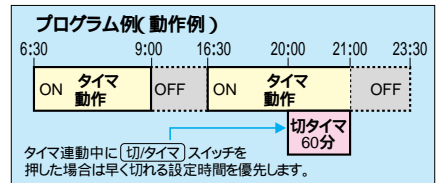

タイムスイッチ

埋込24時間デジタルタイムスイッチ 白熱灯・蛍光灯(インバータ照明含む)接続可能

照明・暖房などを毎日の生活パターンに合わせて、いつも同じ時刻に自動ON・OFF。デジタルタイム制御で、正確で時刻セットも簡単。

電源電圧	AC100V 50/60Hz
消費電力	1W以下
回路数	1回路(手動入・切操作可能)
出力部	適合負荷 抵抗負荷15A 100VAC(ヒーター等) 誘導負荷10A 100VAC(ファン等) 照明負荷は下記参照
動作方式	24時間繰り返し動作
動作数	最大4動作(入・切を2動作とする)
設定間隔	入時刻から切時刻までの間隔は1分~23時間59分(1分単位)
時計機能	時刻表示 24時間表示(秒表示なし) 0秒スタートはセット釦スイッチにて行なう
時刻精度	月差±15秒 室温25℃にて
表示部	液晶表示
停電補償時間	1時間

【ご注意】接続負荷に制限がありますので、負荷配線にはコンセントを接続しないでください。

4動作まで設定可能(ON・OFFで2動作) 見やすい液晶表示。 切タイマ機能付(1~99分まで設定) 表示(パイロット)ほたる機能)付

- WT5531WK 希望小売価格9,600円 税抜
埋込24時間デジタルタイムスイッチ
(4動作形)ボタ15A 100V AC
適合プレート
- ラウンド WTC7122W 希望小売価格220円 税抜
スイッチプレート・2連用(ホワイト)
- スクエア WT8122W 希望小売価格220円 税抜 (ホワイト)