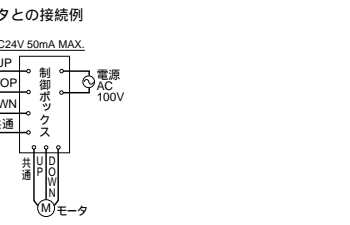

埋込ネーム押釦

ホームテレホン等、HA機器に使用する呼出ボタンにご使用ください。 WTC5261W 希望小売価格 530円 税抜
埋込ネーム押釦B(片切)ボタ10A 300V
適合プレート ラウンド WTC7101W 希望小売価格110円 税抜
スイッチプレート・1連用(ホワイト) スクエア WT8101W 希望小売価格110円 税抜 (ホワイト)

埋込電動シャッタ用押釦スイッチセット

電動シャッタスイッチ