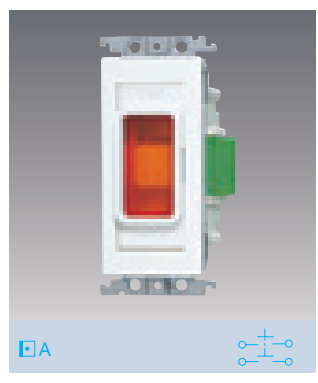

電動シャッタスイッチ

埋込電動シャッタ用押釦スイッチセット

電動シャッタ、ブラインド等の制御に。 押釦スイッチセット(a接点・b接点・a接点)は、電動シャッタのUP・STOP・DOWNをスムーズに操作できます。

絶縁枠 微小電流形 STN

微少電流タイプの電動シャッタ、ブラインド等の制御に。 押釦スイッチセット(a接点×3)は、微少電流タイプの電動シャッタのUP・STOP・DOWNをスムーズに操作できます。

埋込押釦スイッチ常閉形(a接点) 埋込押釦スイッチ常閉形(b接点)

WT5451 希望小売価格 540円 税抜
埋込押釦ほたるスイッチ常閉形(a接点)
10A 100V AC

WT5460 希望小売価格 430円 税抜
埋込押釦スイッチ常閉形(b接点)
10A 300V AC

常閉形は押ししている時のみONになり、常閉形は押ししている時のみOFFになります。 【ご注意】常時湿気さにさらされる業務用浴室などには使用しないでください(サウナ等)。

押釦

埋込非常用押釦

当社のセキュリティホームテレホン等の非常連絡用にご使用ください。 WTC4510W 希望小売価格 1,480円 税抜
埋込非常用押釦D(両切)ボタ10A 300V AC
適合プレート ラウンド WTC7101W 希望小売価格110円 税抜
スイッチプレート・1連用(ホワイト) スクエア WT8101W 希望小売価格110円 税抜 (ホワイト)
押すときカバーが引っ込んだままになるので、元の状態に戻すときはカバーをはずして、釦を引き出してください。