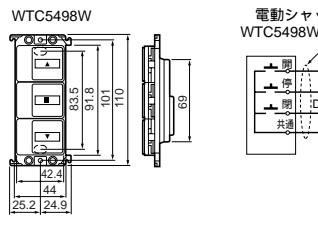

埋込電動シャッタ用押釦スイッチセット