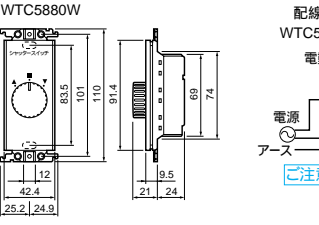

配線図

(寸法表示単位mm)