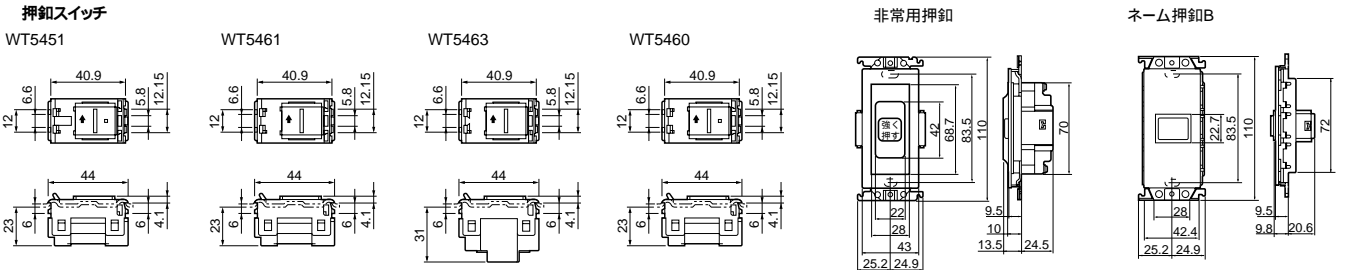

埋込電動シャッタ用押釦スイッチセット

電動シャッタスイッチ

配線図

(寸法表示単位mm)

在庫区分 代理店様に在庫をお願いする商品 M メーカーに在庫している商品 3日 5日 受注後 営業日以内に工場出荷する商品 10日 15日 受注後 日以内に工場出荷する商品 地区により積込期間が異なります。大口のご注文につきましては事前にご相談ください。 希望小売価格には消費税は含まれておりません。