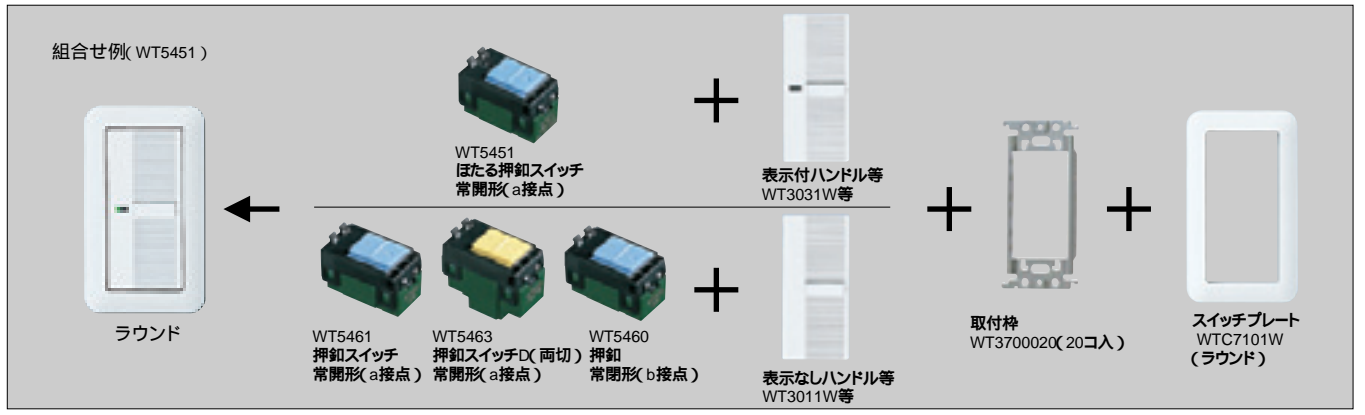

24時間デジタルタイムスイッチ

コスモシリーズワイド21 押釦スイッチ

押釦スイッチ

埋込押釦スイッチ常閉形(a接点) 埋込押釦スイッチ常閉形(b接点)

WT5451 希望小売価格 540円 税抜
埋込押釦ほたるスイッチ常閉形(a接点)
10A 100V AC

WT5460 希望小売価格 430円 税抜
埋込押釦スイッチ常閉形(b接点)
10A 300V AC

常閉形は押ししている時のみONになり、常閉形は押ししている時のみOFFになります。 【ご注意】常時湿気さにさらされる業務用浴室などには使用しないでください(サウナ等)。

回路方式	品番	希望小売価格 税抜	定格	図記号	回路図
常閉形(a接点)	ほたる押釦スイッチ	WT5451	540円	10A100V AC	aH
	押釦スイッチ	WT5461	300円	10A300V AC	a
	押釦スイッチD(両切)	WT5463	650円	10A300V AC	2P
常閉形(b接点)	押釦スイッチ	WT5460	430円	10A300V AC	b

スイッチハンドルは55頁をご覧ください。

押釦

埋込非常用押釦