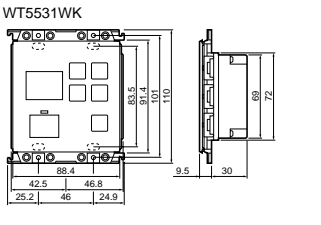

24時間デジタルタイムスイッチ