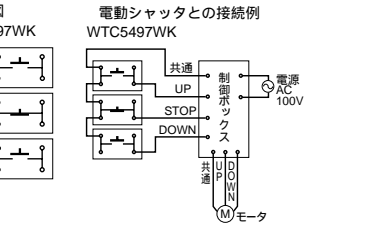

24時間デジタルタイムスイッチ