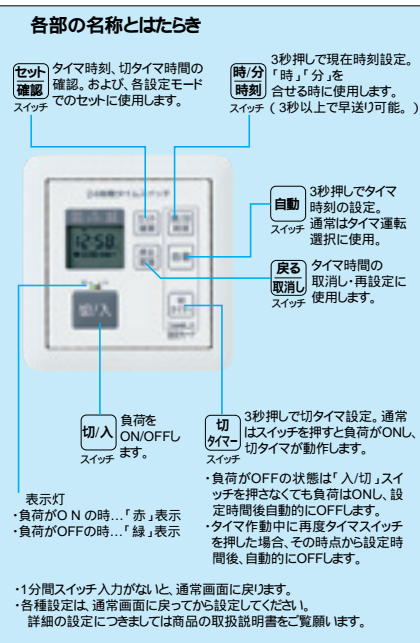

タイムスイッチ

埋込24時間デジタルタイムスイッチ 白熱灯・蛍光灯(インバータ照明含む)接続可能

照明・暖房などを毎日の生活パターンに合わせて、いつも同じ時刻に自動ON・OFF。デジタルタイム制御で、正確で時刻セットも簡単。

電源電圧	AC100V 50/60Hz
消費電力	1W以下
回路数	1回路(手動入・切操作可能)
出力部	適合負荷 抵抗負荷15A 100VAC(ヒーター等) 誘導負荷10A 100VAC(ファン等) 照明負荷は下記参照
動作方式	24時間繰り返し動作
動作数	最大4動作(入・切を2動作とする)
設定間隔	入時刻から切時刻までの間隔は1分~23時間59分(1分単位)
時計機能	時刻表示 24時間表示(秒表示なし) 0秒スタートはセット釦スイッチにて行なう
時刻精度	月差±15秒 室温25℃にて
表示部	液晶表示
停電補償時間	1時間

【ご注意】接続負荷に制限がありますので、負荷配線にはコンセントを接続しないでください。

4動作まで設定可能(ON・OFFで2動作) 見やすい液晶表示。 切タイマ機能付(1~99分まで設定) 表示(パイロット)ほたる機能)付

- WT5531WK 希望小売価格9,600円 税抜
埋込24時間デジタルタイムスイッチ
(4動作形)ボタ15A 100V AC
適合プレート
- ラウンド WTC7122W 希望小売価格220円 税抜
スイッチプレート・2連用(ホワイト)
- スクエア WT8122W 希望小売価格220円 税抜 (ホワイト)